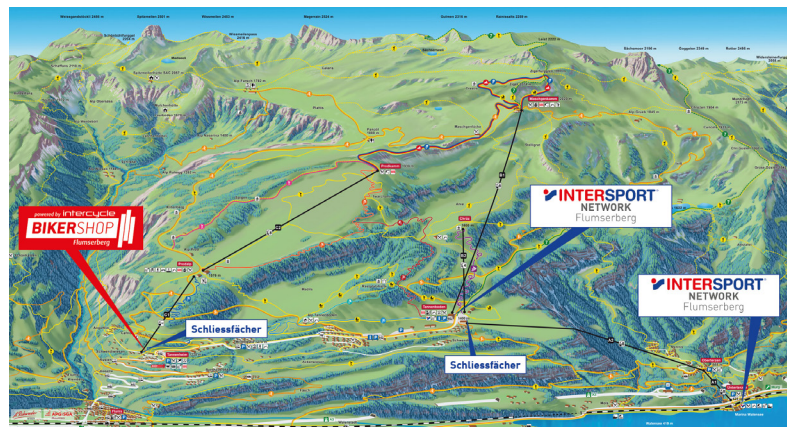

Auszug AGB (Es gilt die aktuellste Version unter www.intersport-network.ch.)
Die Versicherung ist in jedem Falle Sache des Mieters. Dies gilt sowohl bei Materialschäden, -diebstahl oder -verlust, wie auch bei Personenschäden. Abnutzungsschäden, die durch den üblichen Gebrauch entstehen, gehen zu Lasten des Vermieters. Für grobfahrlässige Schäden, welche z.B. durch Stürze, Randalere oder unsachgemässe Verwendung der Mietprodukte entstehen, haftet die Mietpartei. In diesem Falle hat die Mietpartei für die Reparaturkosten oder den zeitlichen Restwert des Mietproduktes aufzukommen. Preisänderungen vorbehalten.

Kontakt

BikerShop Flumserberg
Flumserbergstrasse 134, 8897 Flumserberg
Tel. +41 81 720 16 02
info@bikershop-flumserberg.ch
www.bikershop-flumserberg.ch